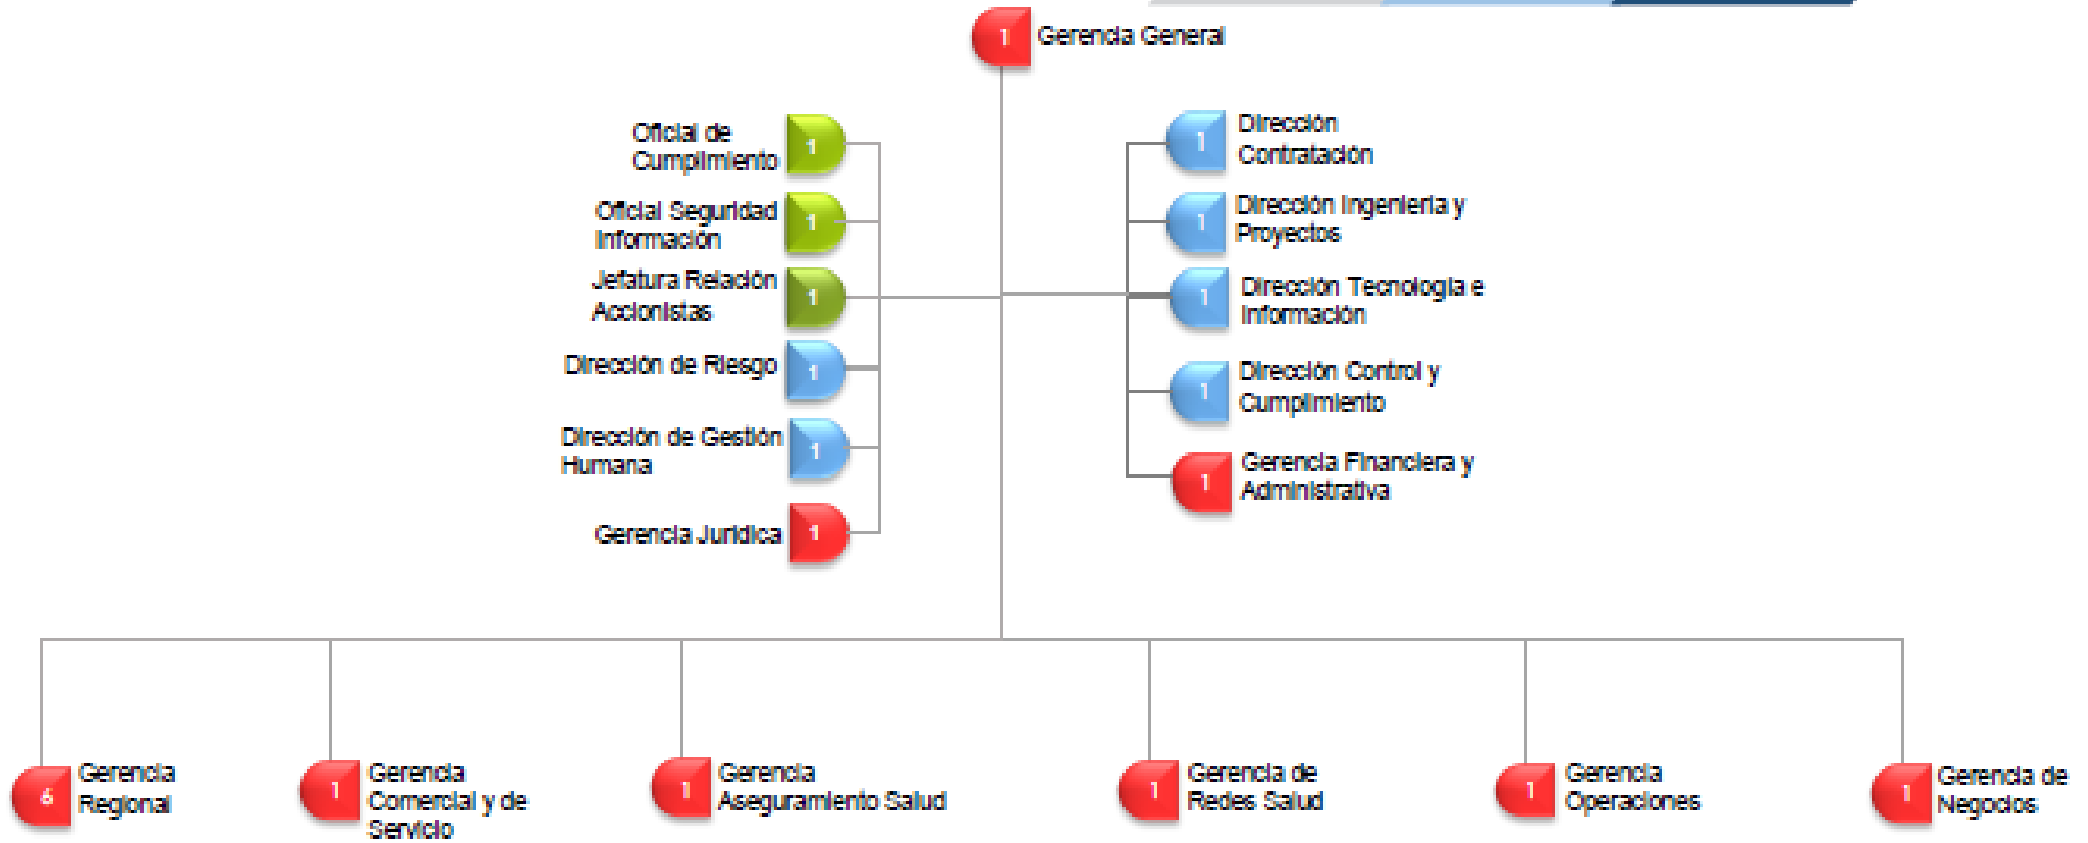

ORGANIGRAMA COOMEVA EPS

Estructura – Nivel 1 - DN Coomeva EPS

Gerencia Regional Tipo I EPS*

* Suroccidente, Caribe, Noroccidente y Centroriente

ESTRUCTURA COOMEVA EPS S.A.