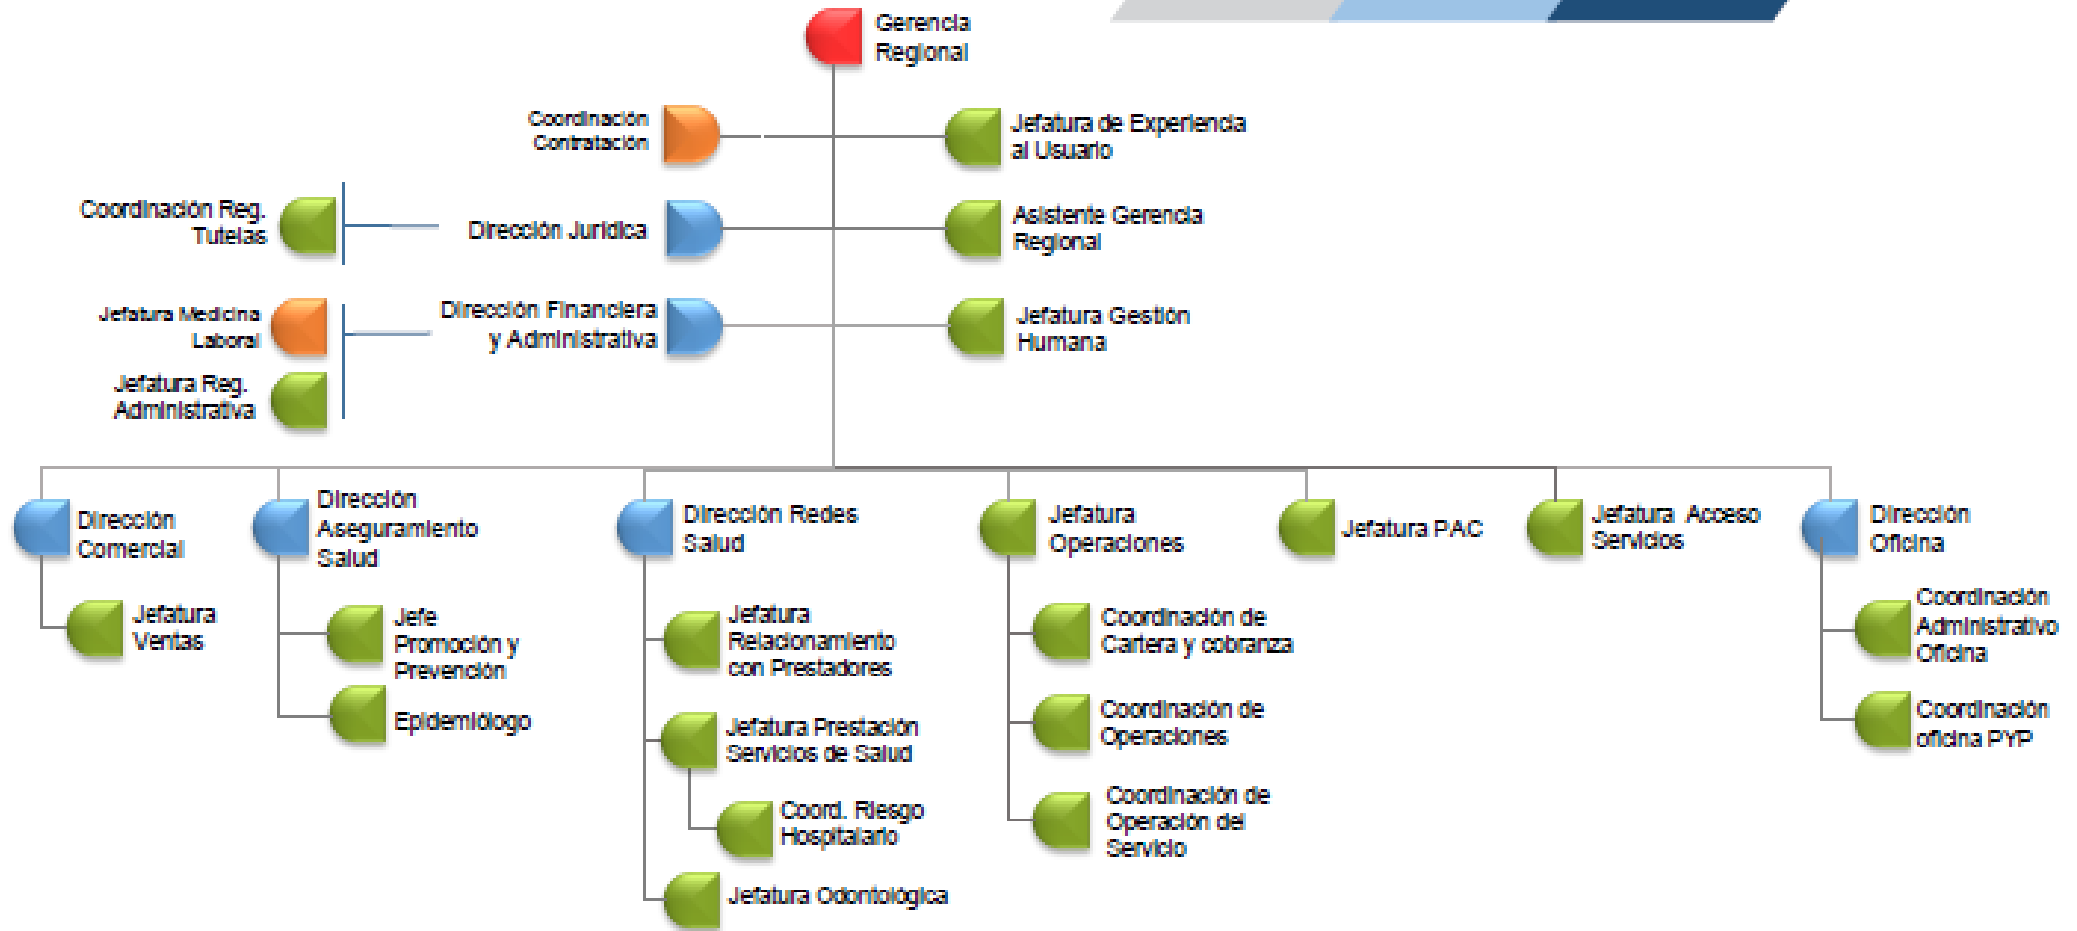

ORGANIGRAMA COOMEVA EPS

Estructura – Nivel 1 - DN Coomeva EPS

Gerencia Regional Tipo I EPS*

* Suroccidente, Caribe, Noroccidente y Centroriente

ESTRUCTURA COOMEVA EPS S.A.