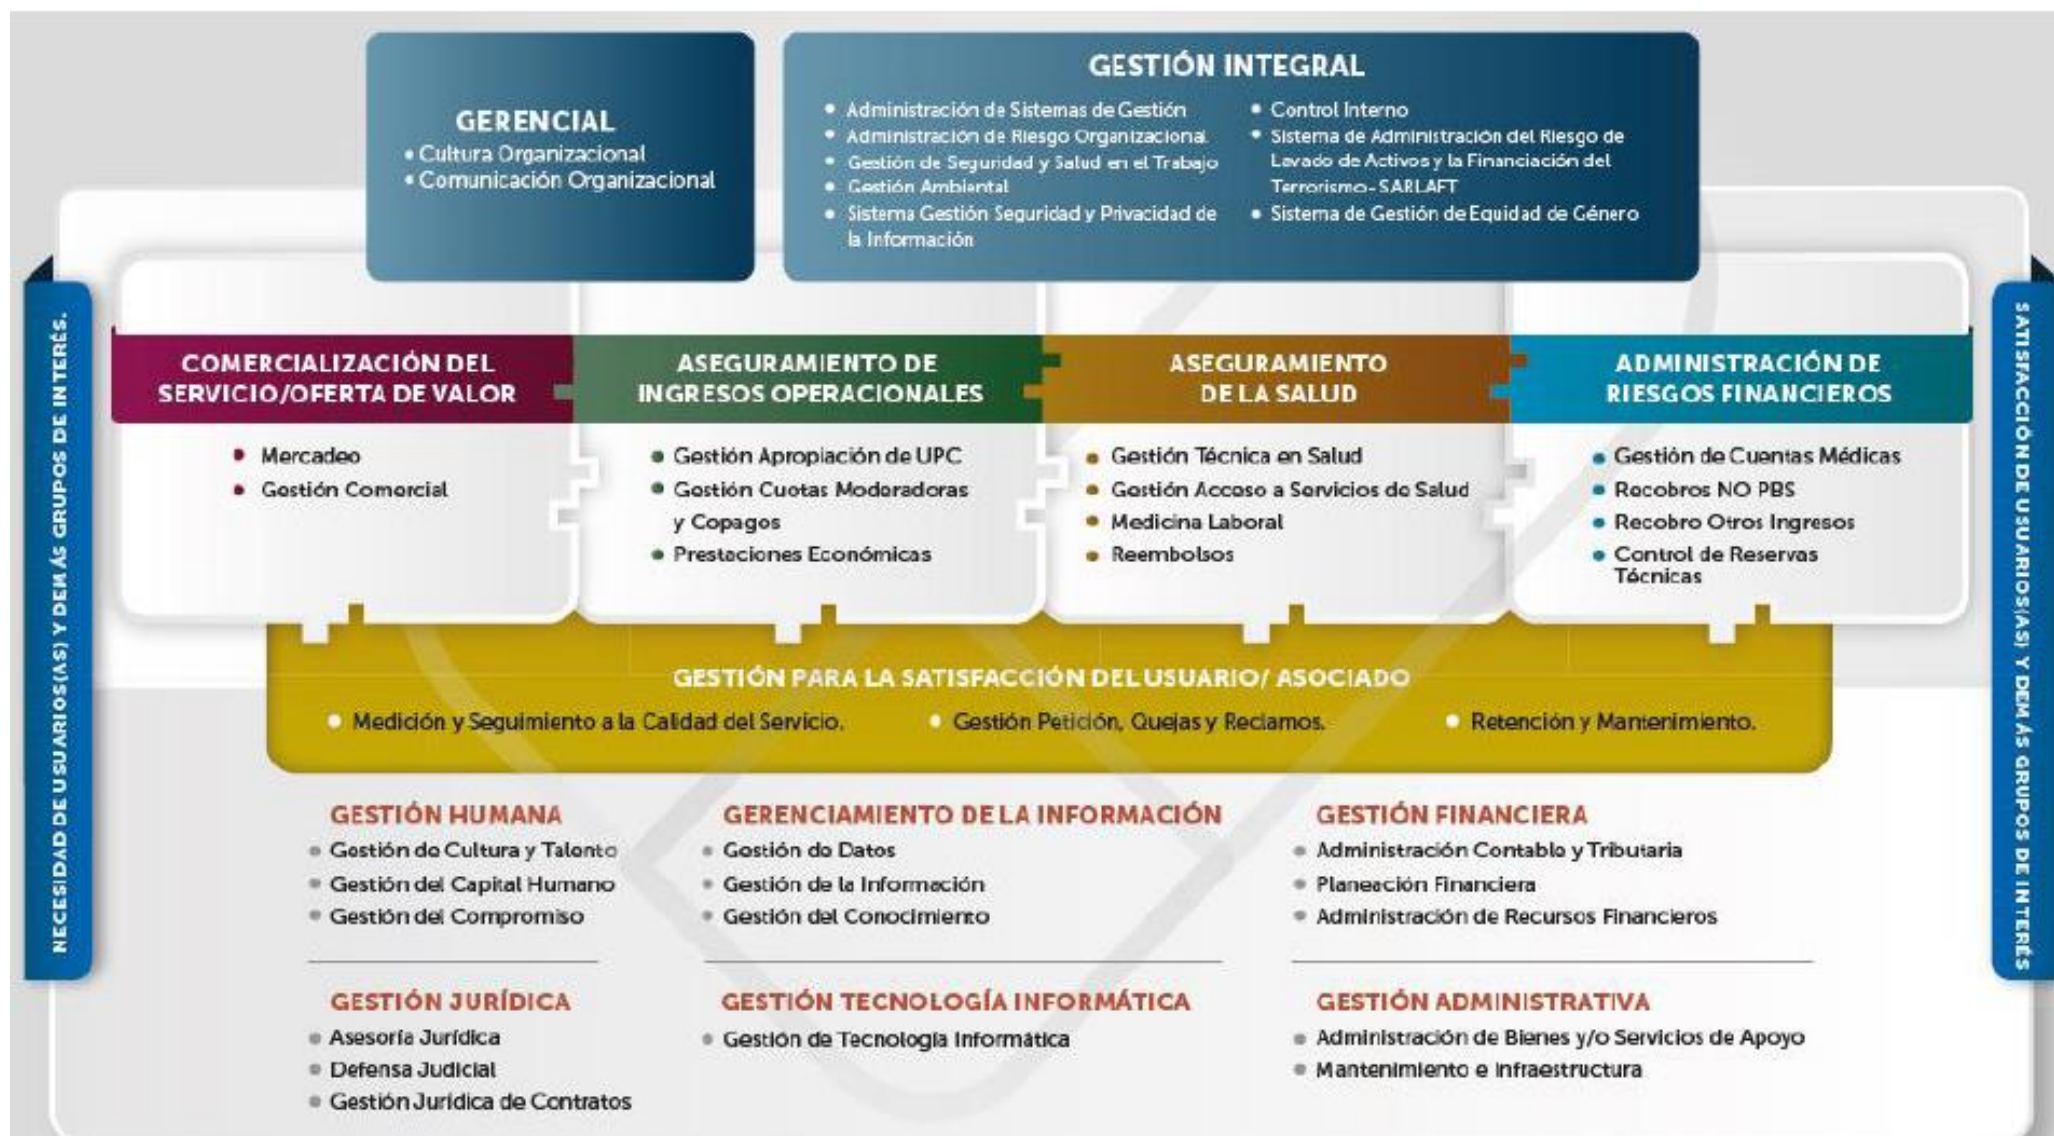

ORGANIGRAMA COOMEVA EPS

Estructura – Nivel 1 - DN Coomeva EPS

Gerencia Regional Tipo I EPS*

* Suroccidente, Caribe, Noroccidente y Centroriente

ESTRUCTURA COOMEVA EPS S.A.